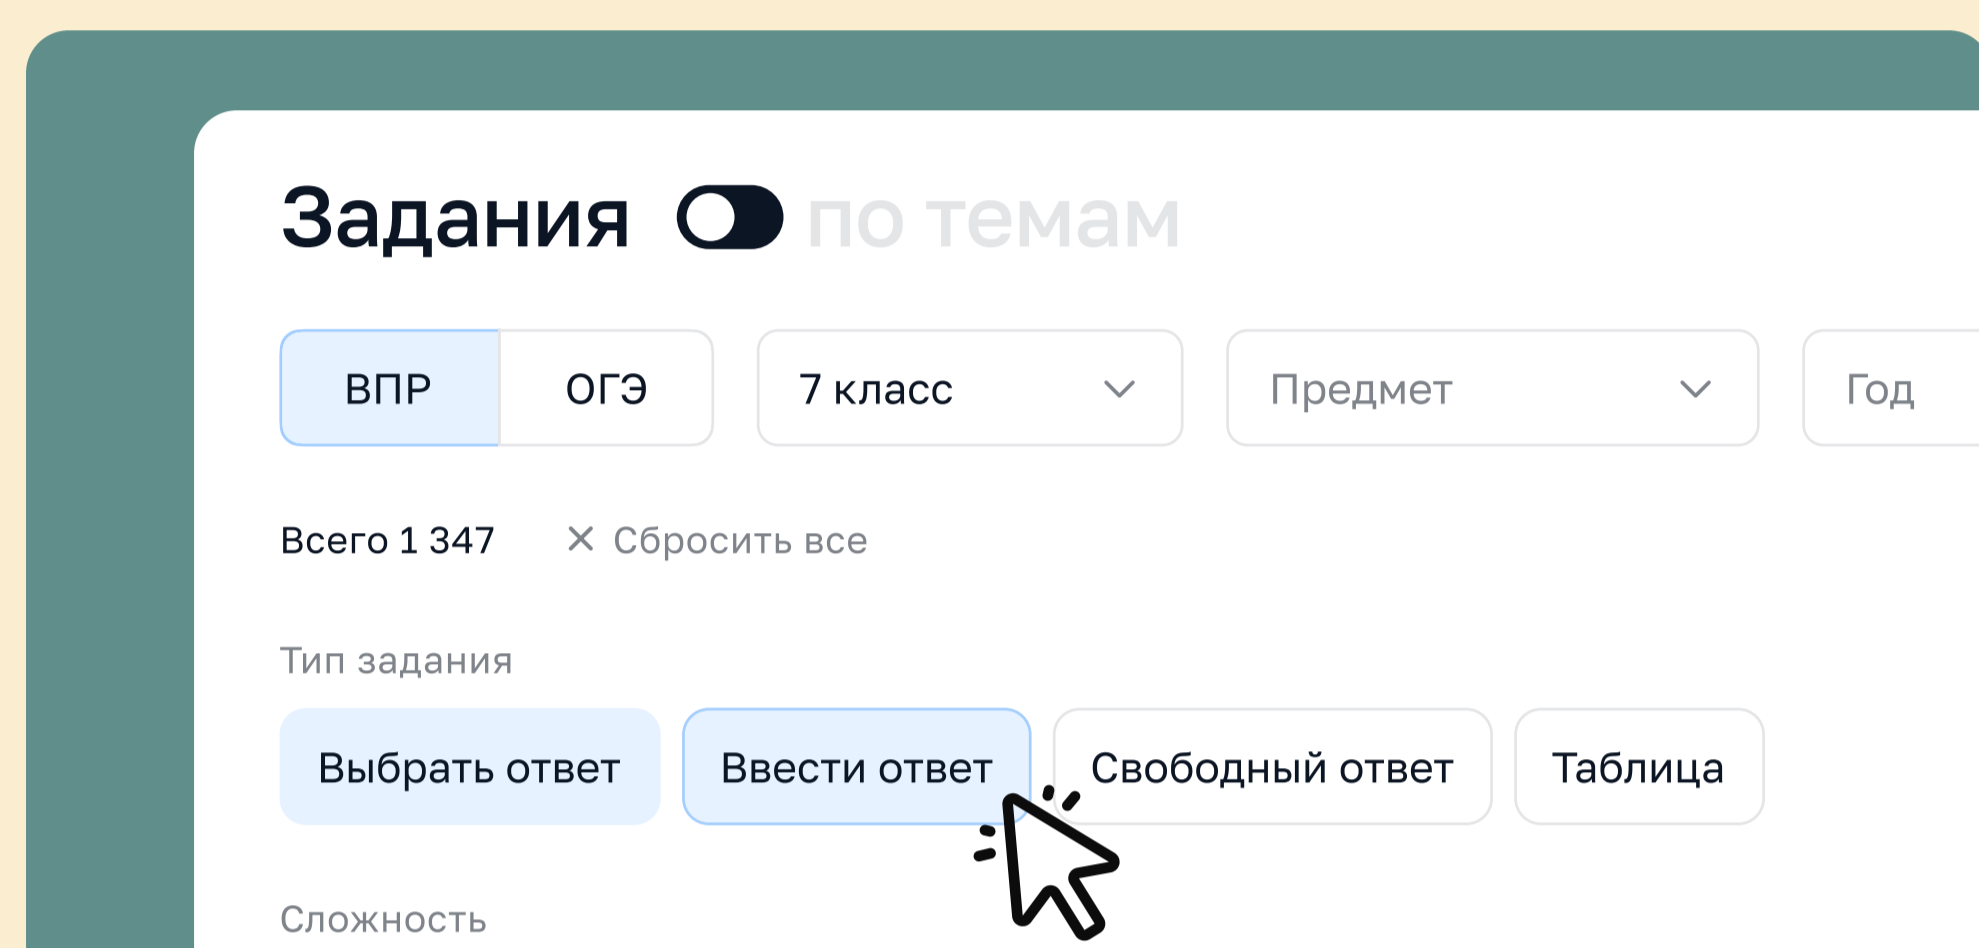

Цифровой помощник ученика – личный ассистент в подготовке к ОГЭ

student.edu.ru

Попробуй все возможности
сервиса и найди свой путь
к знаниям

Бесплатный онлайн-сервис, который поможет
подтянуть знания и не пропустить важные события